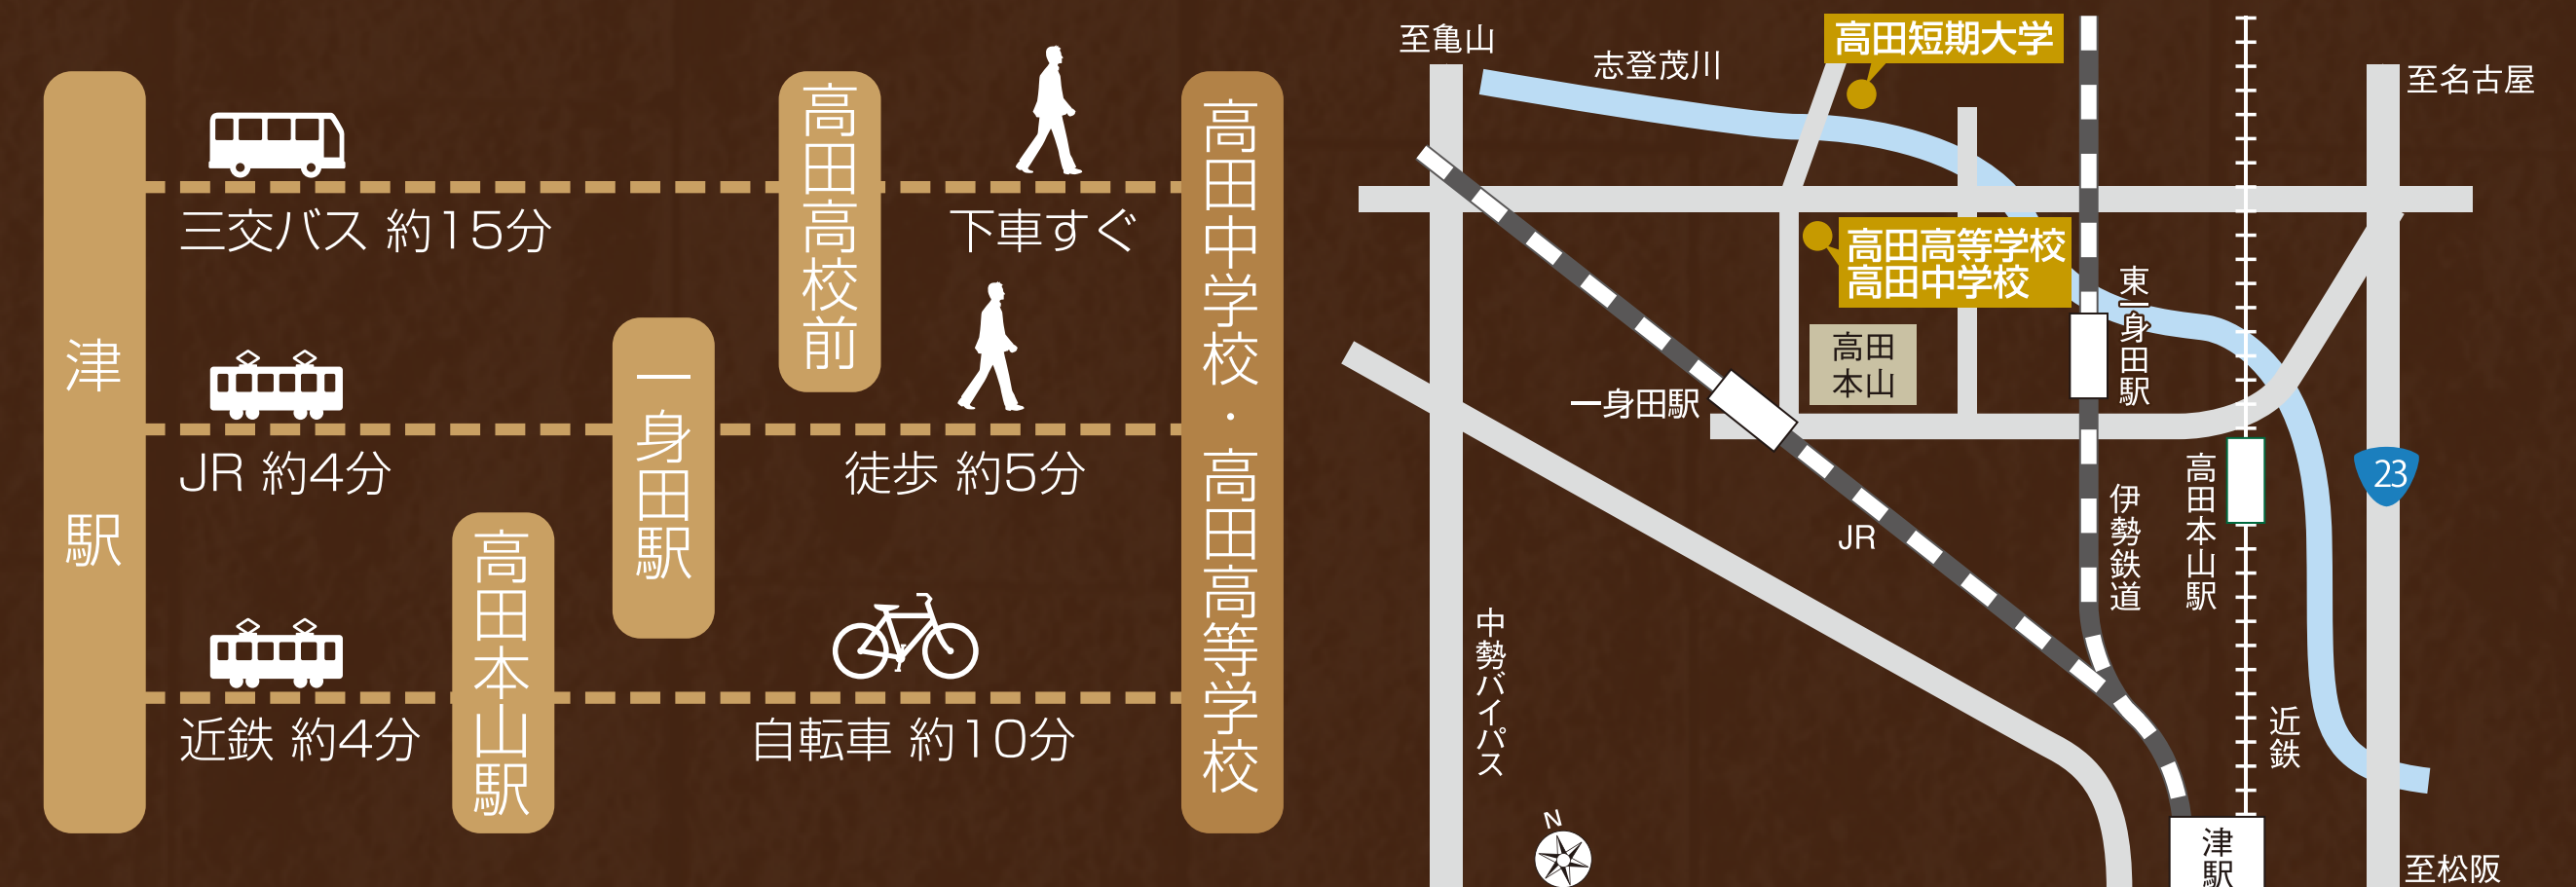

### ◆高田中学校・高田高等学校へのアクセス

### ◆高田短期大学のアクセス

スクールバス 津駅と大学間を無料運転  
三交バス 高田高校前より徒歩約10分  
近鉄 近鉄高田本山駅より自転車約25分  
JR JR一身田駅より徒歩約15分