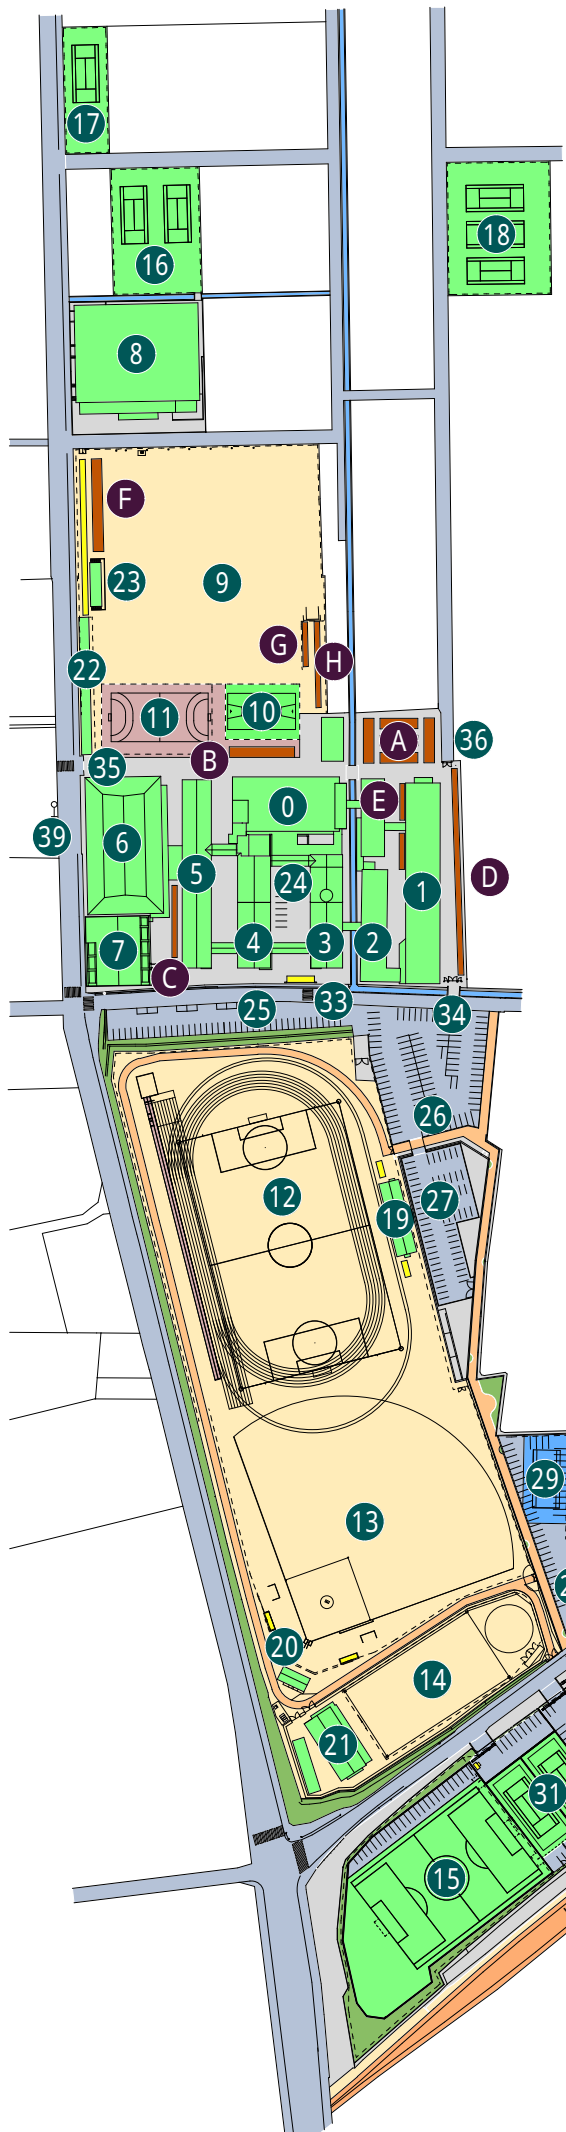

高田中・高等学校施設配置図

施設一覧表						
校舎	0	本館（受付）	駐車場	24	思いやり駐車場	
	1	1号館		25	来客者駐車場	
	2	2号館		26	教職員駐車場 1	
	3	3号館		27	教職員駐車場 2	
	4	4号館		28	馬場横駐車場	
体育館	5	5号館	29	テニスコート 4		
	6	第1体育館	30	新テニスコート駐車場		
	7	第2体育館	31	テニスコート 5		
グラウンド	8	第3体育館	32	J R 口駐車場		
	9	東グラウンド	出入口	33	正門	
	10	バスケットコート		34	西門	
	11	ハンドボールコート		35	北門	
	12	西グラウンド		36	東門	
	13	野球場	37	J R 口		
	14	馬場	交通機関	38	J R 一 身 田 駅	
	15	人工芝サッカー場		39	三交バス高田高校前	
	グラウンド	16	テニスコート 1	駐輪場	A	第 1 駐 輪 場
		17	テニスコート 2		B	第 2 駐 輪 場
		18	テニスコート 3		C	第 3 駐 輪 場
		19	西グラウンド管理棟		D	第 4 駐 輪 場
		20	野球部管理棟		E	第 5 駐 輪 場
		21	馬術部厩舎棟		F	第 6 駐 輪 場
		22	部室 1		G	第 7 駐 輪 場
23		部室 2	H		第 8 駐 輪 場	